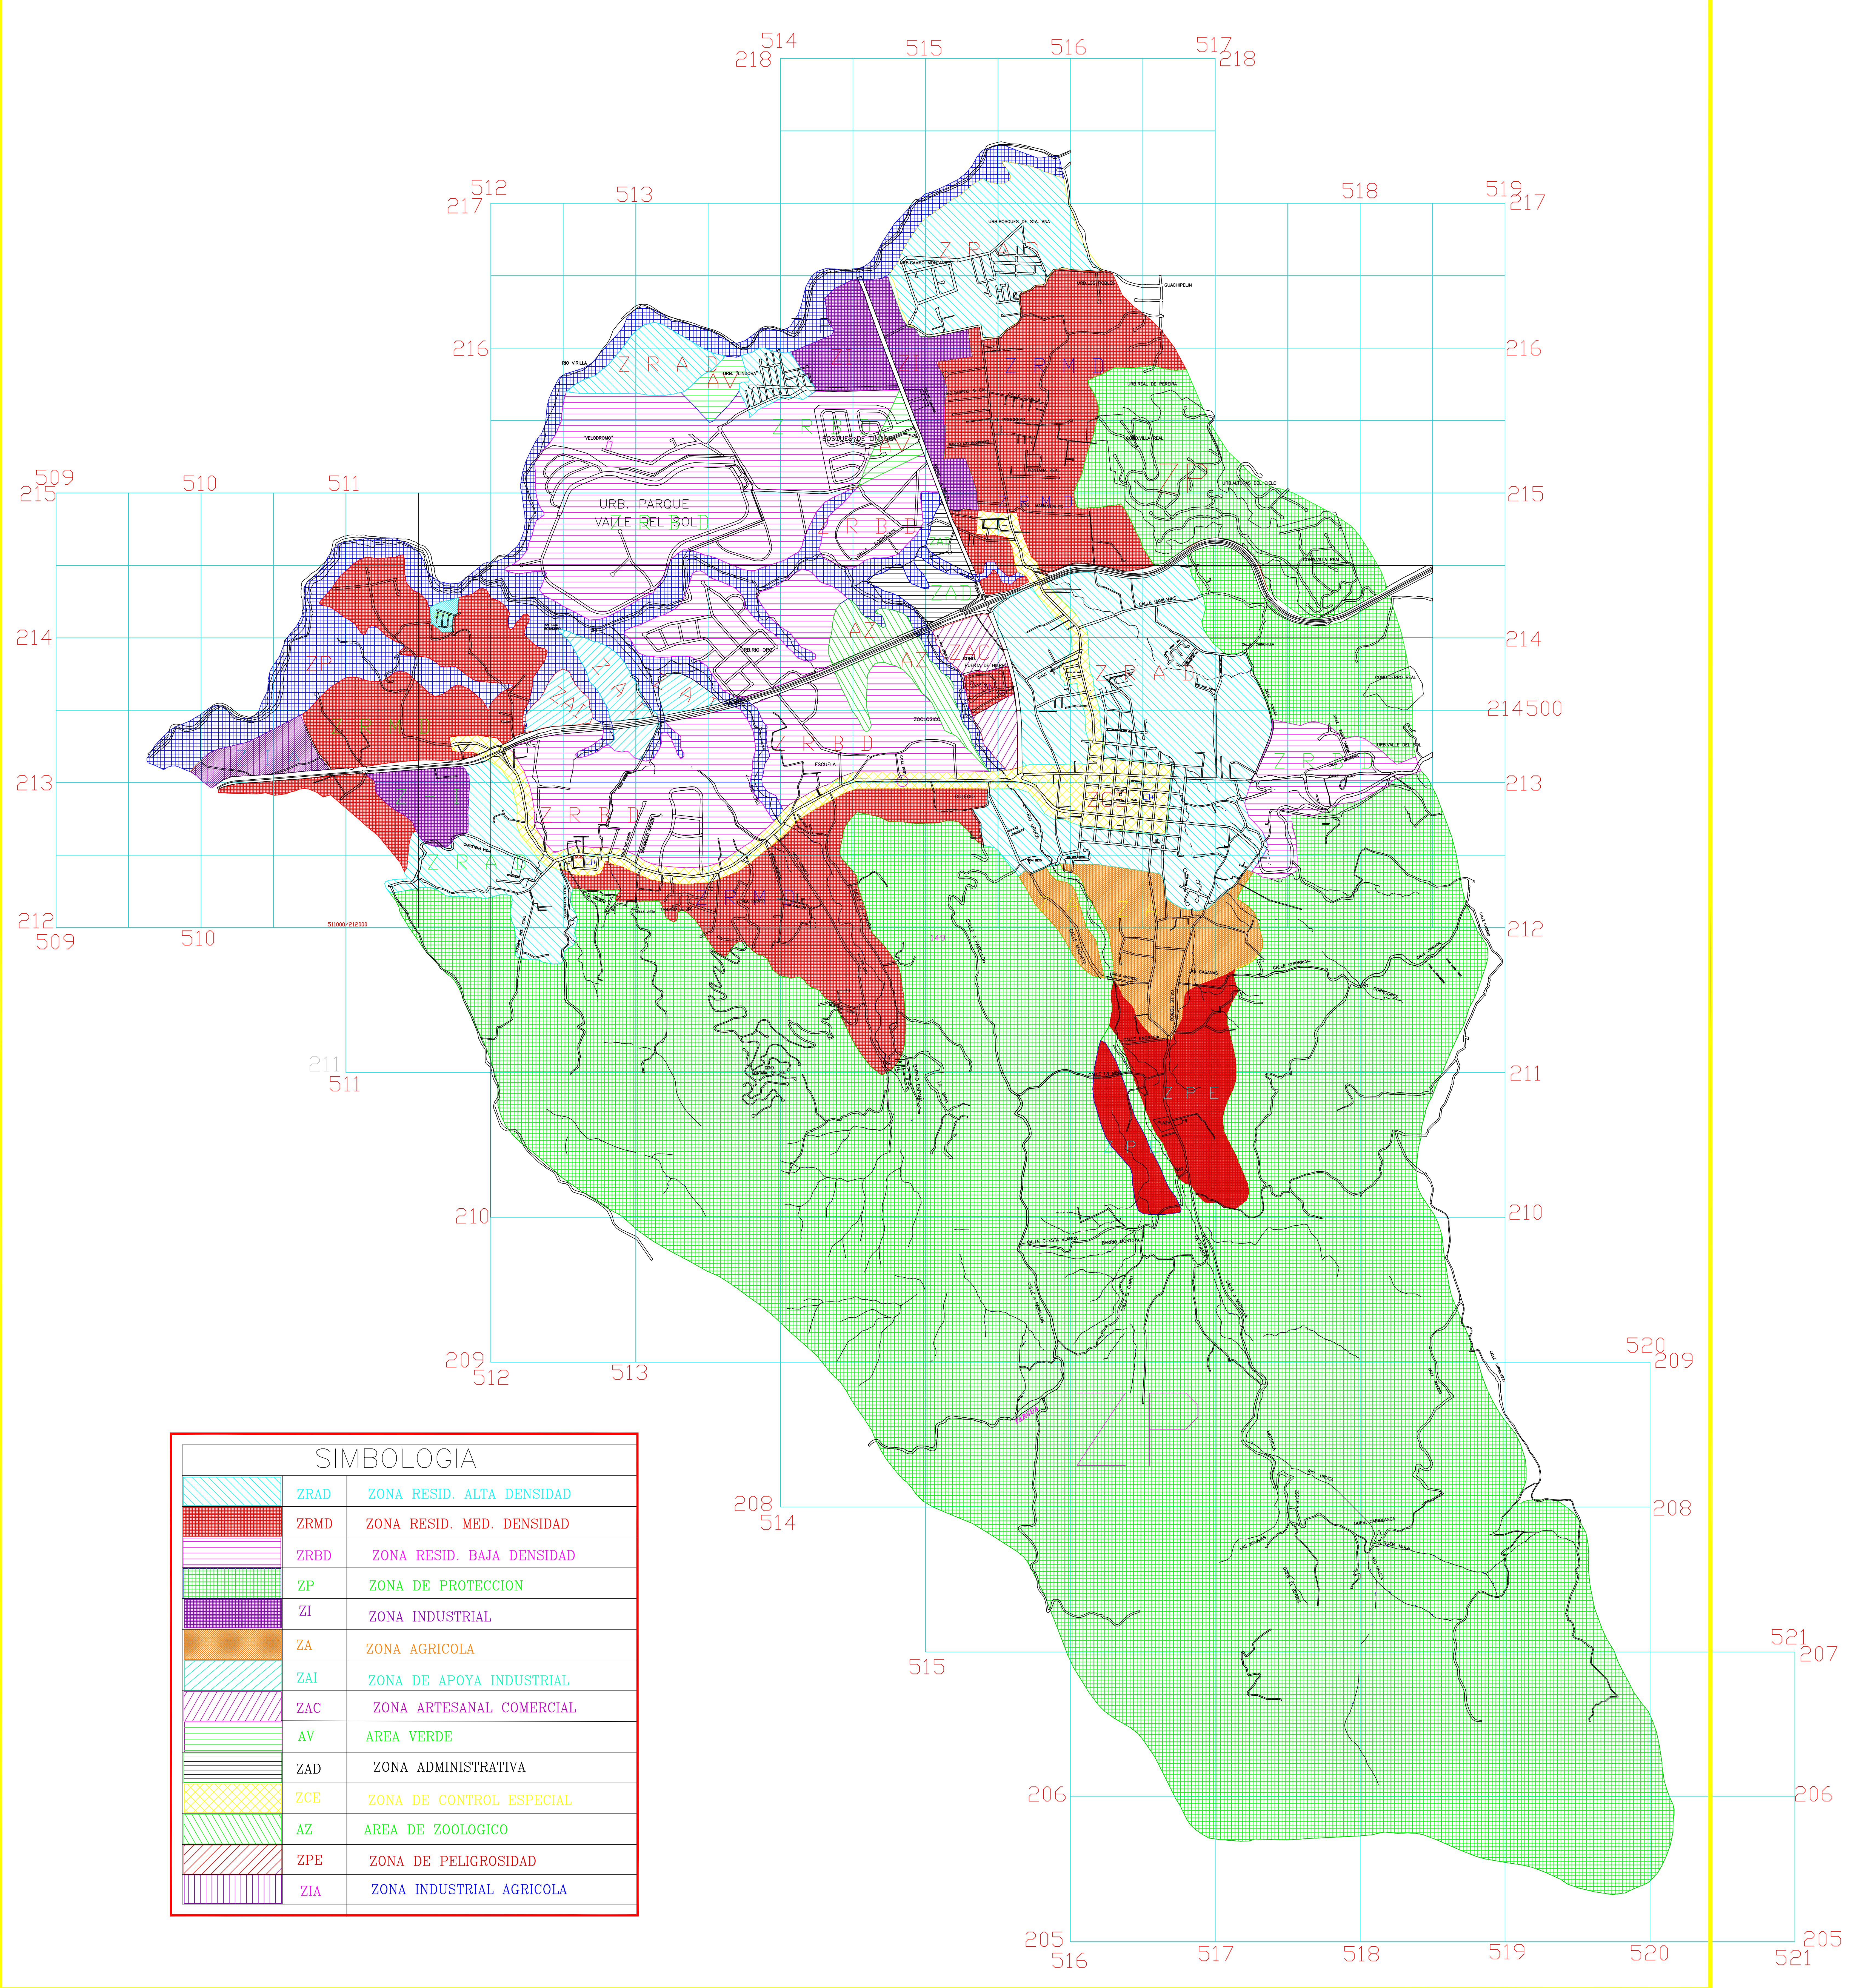

PLAN REGULADOR DE SANTA ANA

SIMBOLOGIA		
	ZRAD	ZONA RESID. ALTA DENSIDAD
	ZRMD	ZONA RESID. MED. DENSIDAD
	ZRBD	ZONA RESID. BAJA DENSIDAD
	ZP	ZONA DE PROTECCION
	ZI	ZONA INDUSTRIAL
	ZA	ZONA AGRICOLA
	ZAI	ZONA DE APOYA INDUSTRIAL
	ZAC	ZONA ARTESANAL COMERCIAL
	AV	AREA VERDE
	ZAD	ZONA ADMINISTRATIVA
	ZCE	ZONA DE CONTROL ESPECIAL
	AZ	AREA DE ZOOLOGICO
	ZPE	ZONA DE PELIGROSIDAD
	ZIA	ZONA INDUSTRIAL AGRICOLA